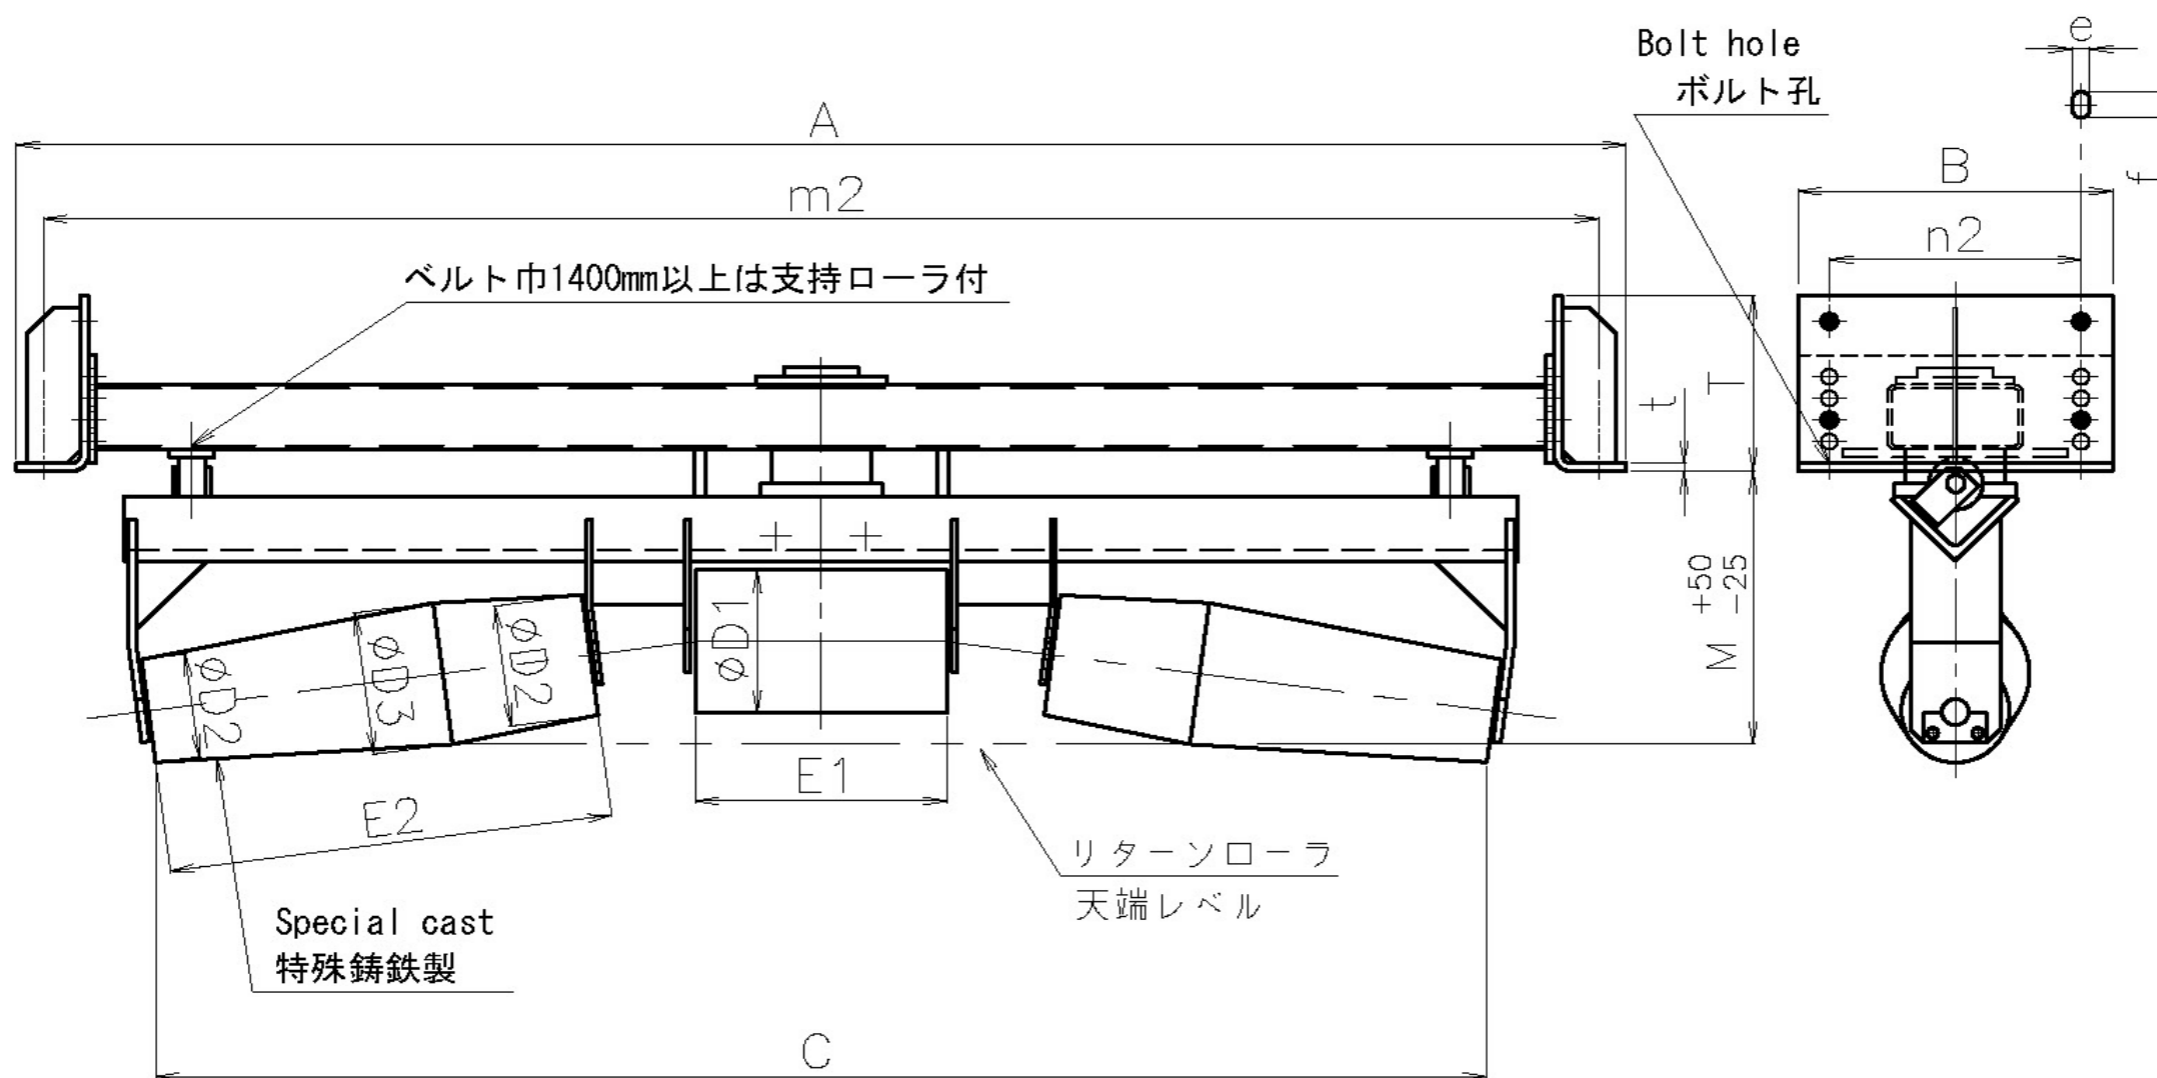

製品記号	ベルト巾	A	m1	D1	D2	D3	D4	E1	E2	C	F	M	J	P	B	t	n1	e×f	重量kg	
OKC-60-30°-TC	600	890	840	101.6	102	114	90	125	255	585	308	170	84	40	200	6	150	15×25	39.5	
OKC-75-30°-TC	750	1090	1040	114.3	115	130	100	135	330	731	365	187	86		210		180		160	53.0
OKC-90-30°-TC	900	1240	1190		118	136		170	390	877	398		114		63.0					
OKC-105-30°-TC	1050	1390	1340	139.8	140	165	120	200	450	1027	468	225	145	50	230	9	280	19×30	90.0	
OKC-120-30°-TC	1200	1540	1490					260	490	1154	491		146						103.0	
OKC-140-30°-TC	1400	1790	1730	165.2	148	179	340	600	1431	627	303	125	157.0							
OKC-160-30°-TC	1600	1990	1930		150	360	660	1581	650	293	138	178.0								
OKC-180-30°-TC	1800	2290	2220	165.2	155	190	120	380	750	1793	723	318	160	60	400	12	330	25×35	273.0	
OKC-200-30°-TC	2000	2490	2420					550	1923	733	328	155	297.0							
OKC-200-30°-TC	2200	2690	2640	172	215	130	585	915	2237	810	315	165	75	360.0						

製品記号	ベルト巾	A	m2	D1	D2	D3	D4	E1	E2	C	F	M	B	t	n2	e×f	重量 k g	
OKR-60-TR	600	890	840	-	102	114	90	-	255	652	325	65	150	4.5	60	15×25	36.0	
OKR-75-TR	750	1090	1040	-	115	130	100	-	330	799	329	53		6			47.0	
OKR-90-TR	900	1240	1190	-	118	136		-	390	949	348	60		81.0				
OKR-105-TR	1050	1390	1340	-	140	165	120	-	450	1115	424	60	180	9	120	19×30	92.0	
OKR-120-TR	1200	1540	1490	-	148	179		-	490	1260	426	77					220	232.0
OKR-140-TR	1400	1800	1730	-	150	190		-	600	1462	466	77	260				273.0	
OKR-160-TR	1600	2000	1930	-	155	190	165.2	-	660	1660	477	77	260	12	150	25×35	325.0	
OKR-180-TR	1800	2300	2220	-	172	215		550	750	2154	547						150	273.0
OKC-200-TR	2000	2500	2420	165.2	172	215		400	915	2356	575						150	325.0
OKC-220-TR	2200	2700	2640	165.2	172	215	130	400	915	2356	575	260	12	150	25×35	325.0		