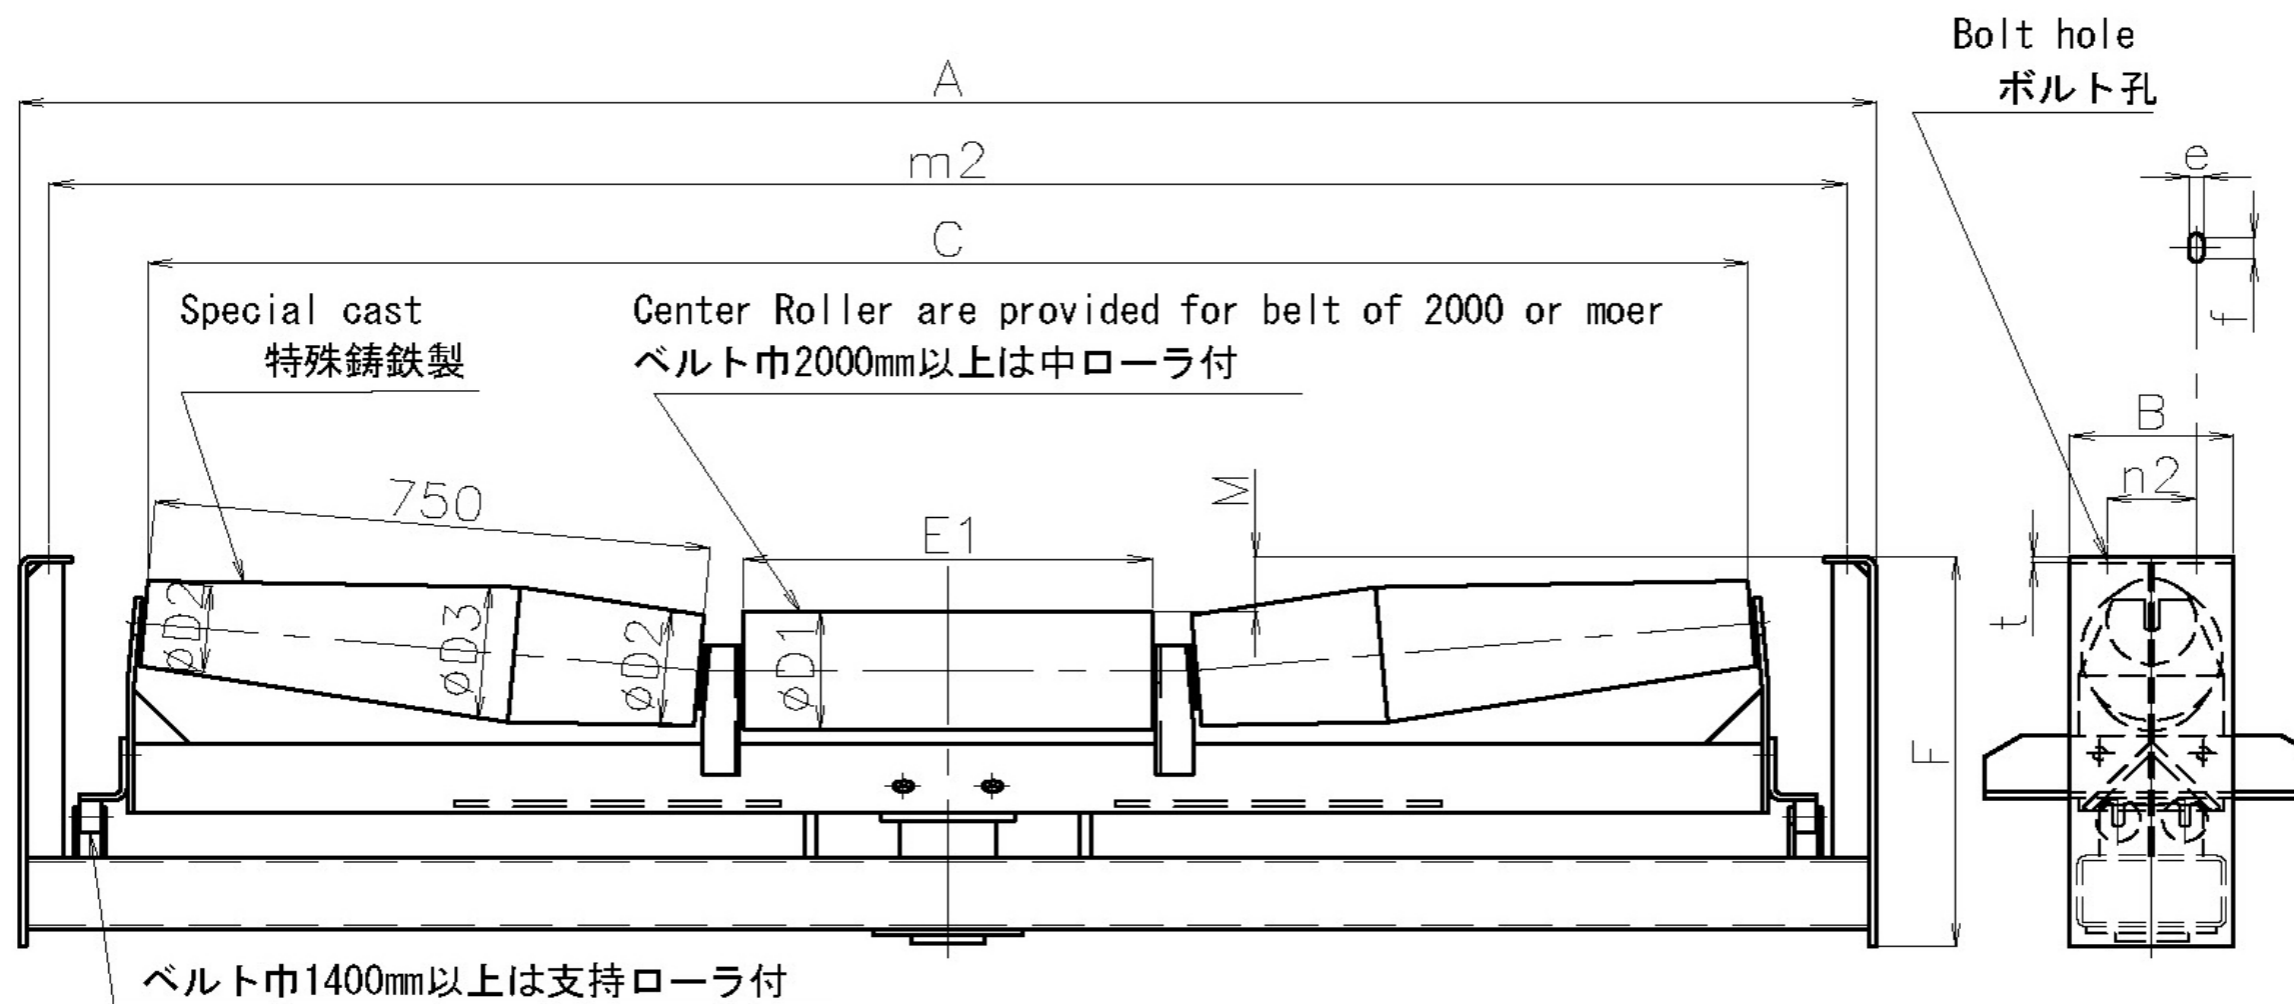

製品記号	ベルト巾	A	m1	D1	D2	D3	D4	E1	E2	C	F	M	J	P	B	t	n1	e×f	重量kg	
OKC-60-30°-TC	600	890	840	101.6	102	114	90	125	255	585	308	170	84	40	200	6	150	15×25	39.5	
OKC-75-30°-TC	750	1090	1040	114.3	115	130	100	135	330	731	365	187	86		210		180		160	53.0
OKC-90-30°-TC	900	1240	1190		118	136		170	390	877	398		114		63.0					
OKC-105-30°-TC	1050	1390	1340	139.8	140	165	120	200	450	1027	468	225	145	50	230	9	280	19×30	90.0	
OKC-120-30°-TC	1200	1540	1490					260	490	1154	491		146						103.0	
OKC-140-30°-TC	1400	1790	1730	165.2	148	179	340	600	1431	627	303	125	157.0							
OKC-160-30°-TC	1600	1990	1930		150	360	660	1581	650	293	138	178.0								
OKC-180-30°-TC	1800	2290	2220	165.2	155	190	120	380	750	1793	723	318	160	60	400	12	330	25×35	273.0	
OKC-200-30°-TC	2000	2490	2420					550	1923	733	328	155	297.0							
OKC-200-30°-TC	2200	2690	2640	172	215	130	585	915	2237	810	315	165	75	360.0						

製品記号	ベルト巾	A	m2	D1	D2	D3	D4	E1	E2	C	F	M	B	t	n2	e×f	重量 k g	
OKR-60-TR	600	890	840	-	102	114	90	-	255	652	325	65	150	4.5	60	15×25	36.0	
OKR-75-TR	750	1090	1040	-	115	130	100	-	330	799	329	53		6			47.0	
OKR-90-TR	900	1240	1190	-	118	136		-	390	949	348	60		81.0				
OKR-105-TR	1050	1390	1340	-	140	165	120	-	450	1115	424	60	180	9	120	19×30	92.0	
OKR-120-TR	1200	1540	1490	-	148	179		-	490	1260	426	77					220	232.0
OKR-140-TR	1400	1800	1730	-	150	190		-	600	1462	466	77	260				273.0	
OKR-160-TR	1600	2000	1930	-	155	190	165.2	-	660	1660	477	77	260	12	150	25×35	325.0	
OKR-180-TR	1800	2300	2220	-	172	215		550	750	2154	547						150	273.0
OKC-200-TR	2000	2500	2420	165.2	172	215		400	915	2356	575						150	325.0
OKC-220-TR	2200	2700	2640	165.2	172	215	130	400	915	2356	575	260	12	150	25×35	325.0		